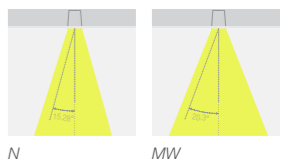

-01 Black RAL 9016
-02 White RAL 9017