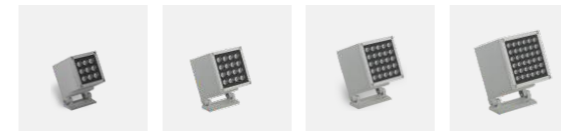

Fokus I Fokus II Fokus II Fokus II

Color Temperature
-W27 · Intense Warm
-W30 · Warm White
-W40 · Neutral White
-CR · Red
-CG · Green
-CB · Blue

Ordering Guide Sample Bestellanleitung Probe

024009 - N - W30 - CC11 - 01

Model C.C.T. Body Colour
Beam Accessories

Product Page Produktseite
<https://zess-verlicht.com/product/cube1/>
<https://zess-verlicht.com/product/cube2/>
<https://zess-verlicht.com/product/cube3/>
<https://zess-verlicht.com/product/cube4/>