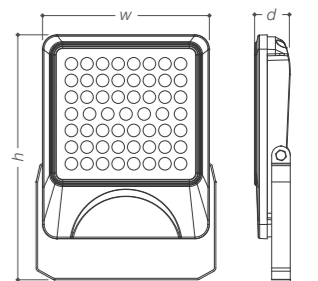

Flut flood luminaire

EN This splendid spot can be supplied in countless ways: with a broad or narrow edge, Because it is deeply recessed, Mikro provides a high level of visual comfort. A satin glass screen that can be ordered separately softens the strong delineation of the light. Ideal recessed spot for homes or shops with an intimate atmosphere.
The luminaire rated as CLASS II with external driver. Colour temperature : 2700K, 3000K, 4000K & 5700K. The LED life time of 50,000 Hours.

IT Questo splendido spot può essere fornito in innumerevoli modi: con un bordo ampio o stretto, poiché è profondamente incassato, Mikro offre un alto livello di comfort visivo. Uno schermo di vetro satinato che può essere ordinato separatamente ammorbidisce la forte delineazione della luce. Spot da incasso ideale per case o negozi dall'atmosfera intima. L'apparecchio d'illuminazione è classificato come CLASSE II con driver esterno. Temperatura di colore: 2700K, 3000K, 4000K e 5700K. Il tempo di vita del LED > 50.000 ore.

DE Deze prachtige plek kan op talloze manieren worden geleverd: met een brede of smalle rand, omdat Mikro diep verzonken is, biedt hij een hoog visueel comfort. Een afzonderlijk te bestellen scherm van satijn glas verzacht de sterke afbakening van het licht. Ideale inbouwspot voor woningen of winkels met een intieme sfeer. Het armatuur geïncasseerd als KLASSE II met externe driver. Kleurtemperatuur: 2700K, 3000K, 4000K en 5700K. De LED-levensduur > 50.000 uur.

Multi-functional flood luminaire
IP65 · CLASS I · CE