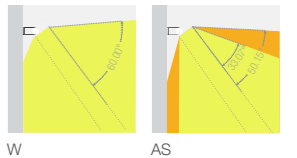

-01 Black RAL 9016	-02 Dark Grey RAL 9017	-02 Matt Silver RAL 9006