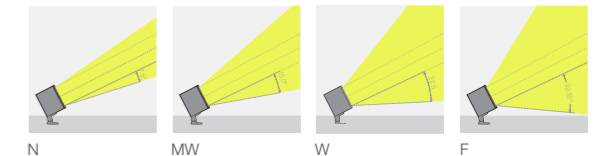

-01 Black RAL 9016
-02 White RAL 9017
-02 Matt Silver RAL 9006