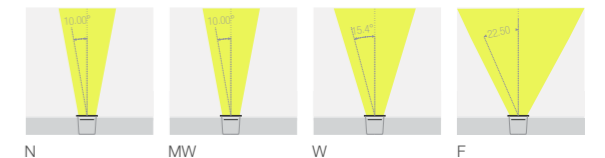

Ordering Guide Sample Bestellanleitung Probe

001203- N10 - W30 - 02

Model C.C.T.
Beam Trim Colour

-01 Black
-03 Silver
RAL 9016

Product Page Produktseite
<https://zess-verlicht.com/product/erde/>