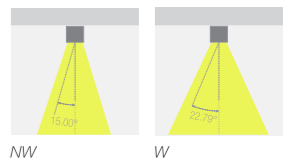

-01 Black RAL 9005	-02 White RAL 9003	-03 Silver Grey RAL 7001	-04 Bronze Chrome