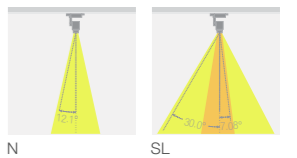

-01 Black RAL 9016
-02 White RAL 9017