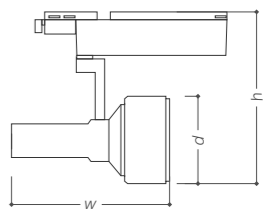

Ordering Guide Sample Bestellanleitung Probe

0032830 - N - W30 - 01

Model C.C.T. Beam Body Colour

Product Page Produktseite
<https://zess-verlicht.com/product/arca/>

-01 Black RAL 9016
-02 White RAL 9017