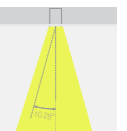

Ordering Guide Sample Bestellanleitung Probe

009100- N10 - W30 - 02

Model C.C.T.
Beam Trim Colour

Product Page Produktseite
<https://zess-verlicht.com/product/grok/>