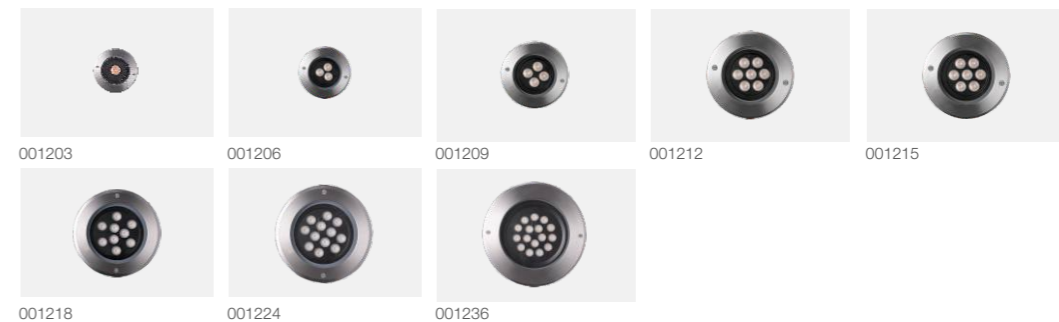

Color Temperature
-W27 · Intense Warm
-W30 · Warm White
-W40 · Neutral White
-W57 · Cool White

Ordering Guide Sample Bestellanleitung Probe

001203- N10 - W30 - 02

Model C.C.T.
Beam Trim Colour

-01 Black
-03 Silver
RAL 9016

Product Page Produktseite
<https://zess-verlicht.com/product/erde/>