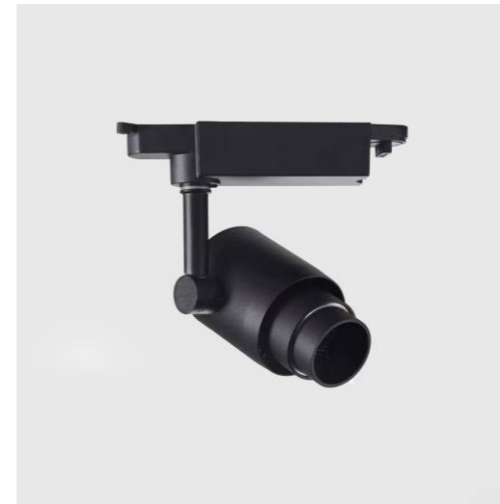

Series Série	Model No. Modèle n°	Lamp Lamp	Power Watt	Lumen Lumen @4000k	Beam Faisceau		Dimension Dimension					C.R.I c.r.i	Weight Poids
					N	SL	h1	h2	w1	d1	d2		
Prima	034125	COB	25W	2175	24°	-	100	170	150	55	72	90	0.50k.g.
	034136	COB	36W	2880	24°	-	140	170	150	55	72	90	0.50k.g.
Prima Adv	034225	COB	25W	2175	-	15°-60°	100	170	150	45	72	90	0.65k.g.
	034236	COB	36W	2880	-	15°-60°	140	170	150	45	72	90	0.65k.g.

Color Temperature
Selectable W27 ·
W30 · W33 · W36 · W39
W42 · W45 · W48
W51 · W53 · W57

Track Adaptor
-02 · Two Circuit
-03 · Three Circuit
-04 · Four Circuit

Ordering Guide Sample Bestellanleitung Probe

034236 - 04 - 02 - DIM

Model Body Colour
Track Adaptor

Product Page Produktseite
<https://zess-verlicht.com/product/prima/>
<https://zess-verlicht.com/product/primaadv/>

-01 Black RAL 9016
-02 White RAL 9017