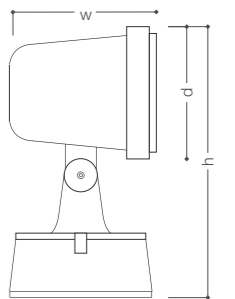

-01 Black RAL 9016	-02 White RAL 9017	-02 Matt Silver RAL 9006