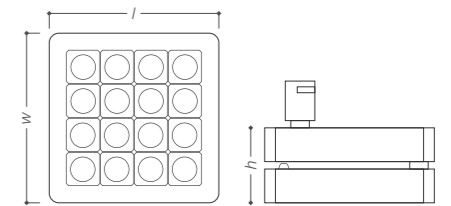

Ordering Guide Sample Bestellanleitung Probe

0037130 - N - W30 - 01 - Accessory -Dim

Model C.C.T. Beam Body Colour

Product Page Produktseite
<https://zess-verlicht.com/product/quadrat/>

-01 Black RAL 9016
-02 White RAL 9017
-02 Matt Silver RAL 9006