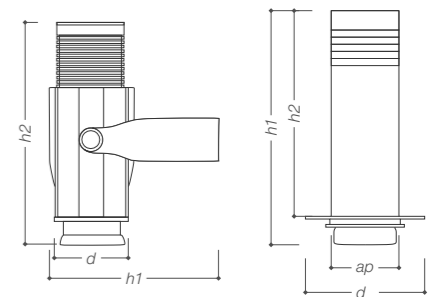

Ordering Guide Sample Bestellanleitung Probe

009100- N10 - W30 - 02

Model C.C.T.
Beam Trim Colour

Product Page Produktseite
<https://zess-verlicht.com/product/grok/>