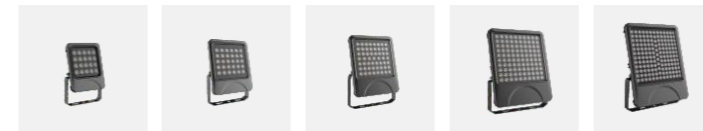

Flut I Flut II Flut III Flut IV Flut V

Color Temperature
-W27 · Intense Warm
-W30 · Warm White
-W40 · Neutral White
-CR · Red
-CG · Green
-CB · Blue