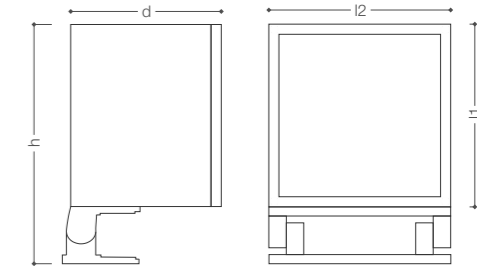

-01 Black RAL 9016
-02 White RAL 9017
-02 Matt Silver RAL 9006