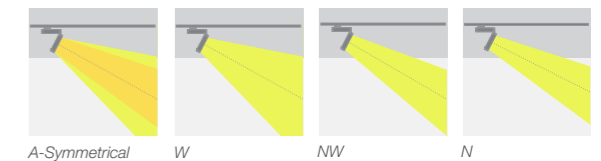

Ordering Guide Sample Bestellanleitung Probe

0037130 - N - W30 - 01 - Accessory -Dim

Model C.C.T. Beam Body Colour

Product Page Produktseite
<https://zess-verlicht.com/product/quadrat/>

-01 Black RAL 9016
-02 White RAL 9017
-02 Matt Silver RAL 9006