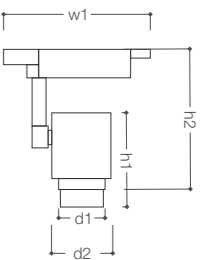

Color Temperature
Selectable W27 ·
W30 · W33 · W36 · W39
W42 · W45 · W48
W51 · W53 · W57

Track Adaptor
-02 · Two Circuit
-03 · Three Circuit
-04 · Four Circuit

Ordering Guide Sample Bestellanleitung Probe

034236 - 04 - 02 - DIM

Model Body Colour
Track Adaptor

Product Page Produktseite
<https://zess-verlicht.com/product/prima/>
<https://zess-verlicht.com/product/primaadv/>