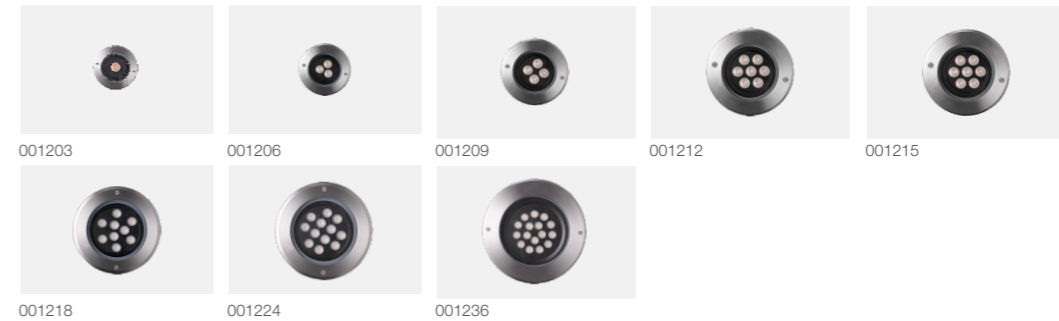

Color Temperature
-W27 · Intense Warm
-W30 · Warm White
-W40 · Neutral White
-W57 · Cool White

Ordering Guide Sample Bestellanleitung Probe

001203- N10 - W30 - 02

Model C.C.T.
Beam Trim Colour

-01 Black
-03 Silver
RAL 9016

Product Page Produktseite
<https://zess-verlicht.com/product/erde/>

ZESS
verlicht
Serie.1.0 06.2018