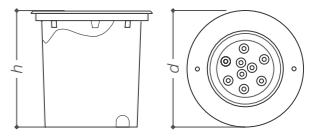

Series Série	Model No. Modèle n°	Lamp Lamp	Power Watt	Lumen Lumen @4000k	Colour Couleur	Beam Faisceau				Dimension Dimension			Weight Poids	Accessory No. Accessoires n°
						N	NW	W	VW	h	d	ap		
ERDE M	001203	1 x LED	03W	310	W27/W30/W40/W57	10°	20°	30°	45°	120	90	80	1.05k.g.	Frosted Glass
	001206	3 x LED	06W	600	W27/W30/W40/W57	10°	20°	30°	45°	140	100	90	1.25k.g.	Frosted Glass
	001209	4 x LED	09W	890	W27/W30/W40/W57	10°	20°	30°	45°	140	115	105	1.93k.g.	Frosted Glass
	001212	6 x LED	12W	1170	W27/W30/W40/W57	10°	20°	30°	45°	160	140	130	2.51k.g.	Frosted Glass
001215	7 x LED	15W	1450	W27/W30/W40/W57	10°	20°	30°	45°	160	160	150	2.70k.g.	Frosted Glass	
ERDE XL	001218	9 x LED	18W	1800	W27/W30/W40/W57	10°	20°	30°	45°	180	180	170	3.20k.g.	Frosted Glass
	001224	12 x LED	24W	2410	W27/W30/W40/W57	10°	20°	30°	45°	180	200	185	3.70k.g.	Frosted Glass
	001236	16 x LED	36W	3620	W27/W30/W40/W57	10°	20°	30°	45°	190	250	240	5.60k.g.	Frosted Glass