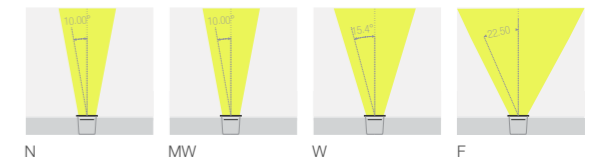

Ordering Guide Sample Bestellanleitung Probe

001203- N10 - W30 - 02

Model C.C.T.
Beam Trim Colour

-01 Black
-03 Silver
RAL 9016

Product Page Produktseite
<https://zess-verlicht.com/product/erde/>

ZESS
verlicht
Serie.1.0 06.2018