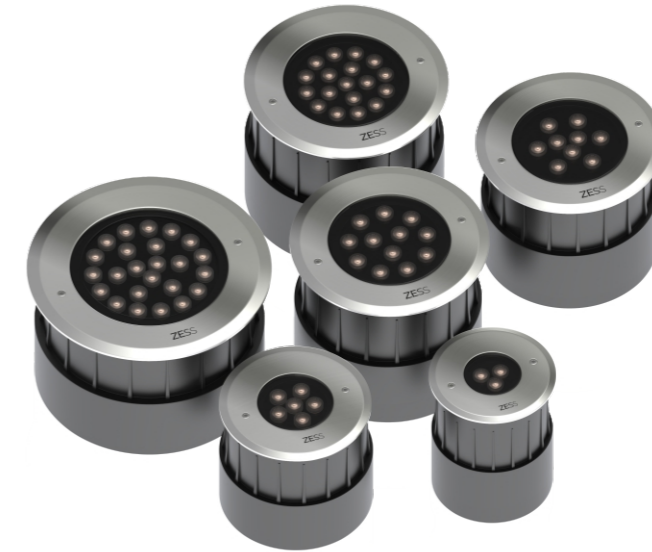

Erde Inground luminaire

- EN Erde offers most reliable yet flexible solution for drive-over ground recessed uplights, with the latest LED with less heat generation the efficacy is escalated upto 100 lumens per watt . With collective of 8 luminaires of possible lumen package. Erde give a flexible way to lit up . The non-tiltable versions are also best for price to performance ratio
The luminaire rated as CLASS II with internal driver with Ik10 & Ip67 capability, Colour temperature : 2700K, 3000K, 4000K & 5700K. The LED life time of 50,000 Hours.
- IT Erde offre la soluzione più affidabile e flessibile per incasso carrabile uplights, con l'ultimo LED con meno generazione di calore l'efficacia è aumentata fino a 100 lumen per watt. Con collettivo di 8 apparecchi d'illuminazione di possibile lume pacchetto. Erde offre un modo flessibile per illuminarsi. Sono anche le versioni non tiltable migliore per rapporto prezzo.
L'apparecchio classificato come CLASSE II con driver interno con Ik10 e Ip67 capacità, temperatura di colore: 2700 K, 3000 K, 4000 K e 5700 K. La vita del LED tempo di 50.000 ore.
- DE Erde bietet de meest betrouwbare maar flexibele oplossing voor overrijdbare grondinbouw uplights, met de nieuwste LED met minder warmteontwikkeling neemt de efficiëntie toe tot 100 lumen per watt. Met collectief van 8 armaturen met mogelijke lumen package. Erde biedt een flexibele manier om op te lichten. De niet-tiltbare versies zijn dat ook beste voor prijs / prestatie verhouding
De armatuur beoordeeld als KLASSE II met interne driver met Ik10 & Ip67 mogelijkheid, Kleurtemperatuur: 2700K, 3000K, 4000K & 5700K. De LED-levensduur tijd van 50.000 uur.

1 ZESS lens

- Pure poly-carbonate spherical lens with soft light output with prismatic top surface

2 ZESS LED-module

- High power LED: warm white (3000K) or neutral white (4000K)

3 Glass

- Reduced slipping
- 10mm tempered glass hardened for scratch resistance