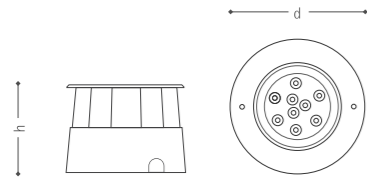

Different light colours

Walk-over

Erde Inground luminaire

Series Série	Model No. Modèle n°	Lamp Lamp	Power Watt	Lumen Lumen @4000k	Beam Faisceau				Dimension Dimension			Weight Poids
					N	MW	W	F	d	h	ap	
Erde NT	001103	3 x LED	03	220	15°	30°	45°	60°	90	90	85	0.41k.g.
	001106	6 x LED	06	500	15°	30°	45°	60°	120	90	110	0.62k.g.
	001109	9 x LED	09	740	15°	30°	45°	60°	140	110	140	0.69k.g.
	001112	12 x LED	12	1000	15°	30°	45°	60°	140	110	140	1.15k.g.
	001115	15 x LED	15	1200	15°	30°	45°	60°	160	110	160	1.45k.g.
	001118	18 x LED	18	1450	15°	30°	45°	60°	160	110	160	1.45k.g.
	001124	24 x LED	24	2100	15°	30°	45°	60°	180	110	180	3.21k.g.
	001136	42 x LED	36	3100	15°	30°	45°	60°	200	110	200	3.71k.g.