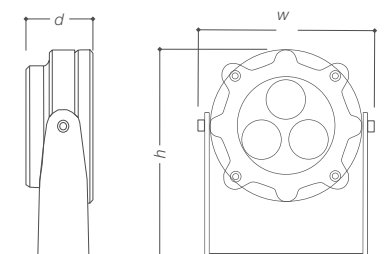

-01
Matt Silver
RAL 7001