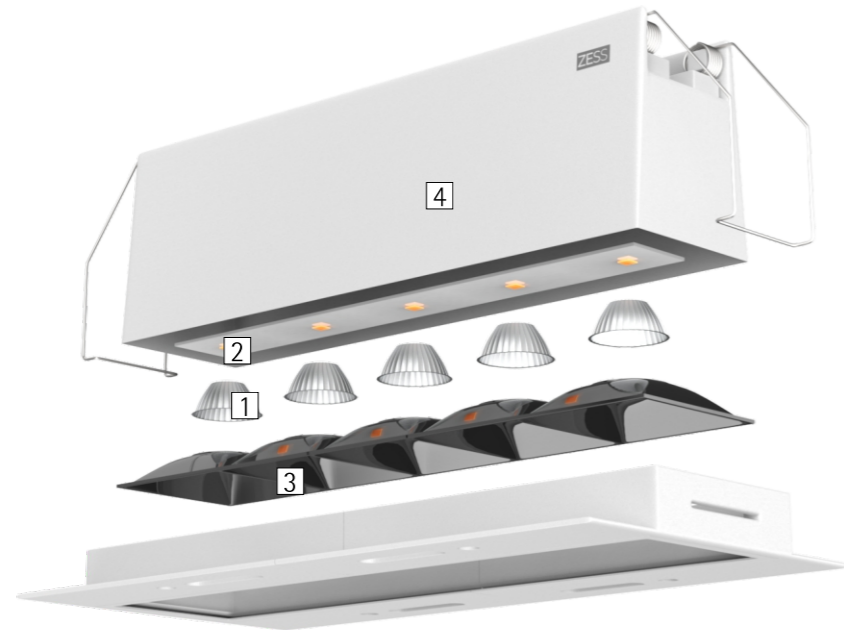

Platz indoor ceiling luminaire