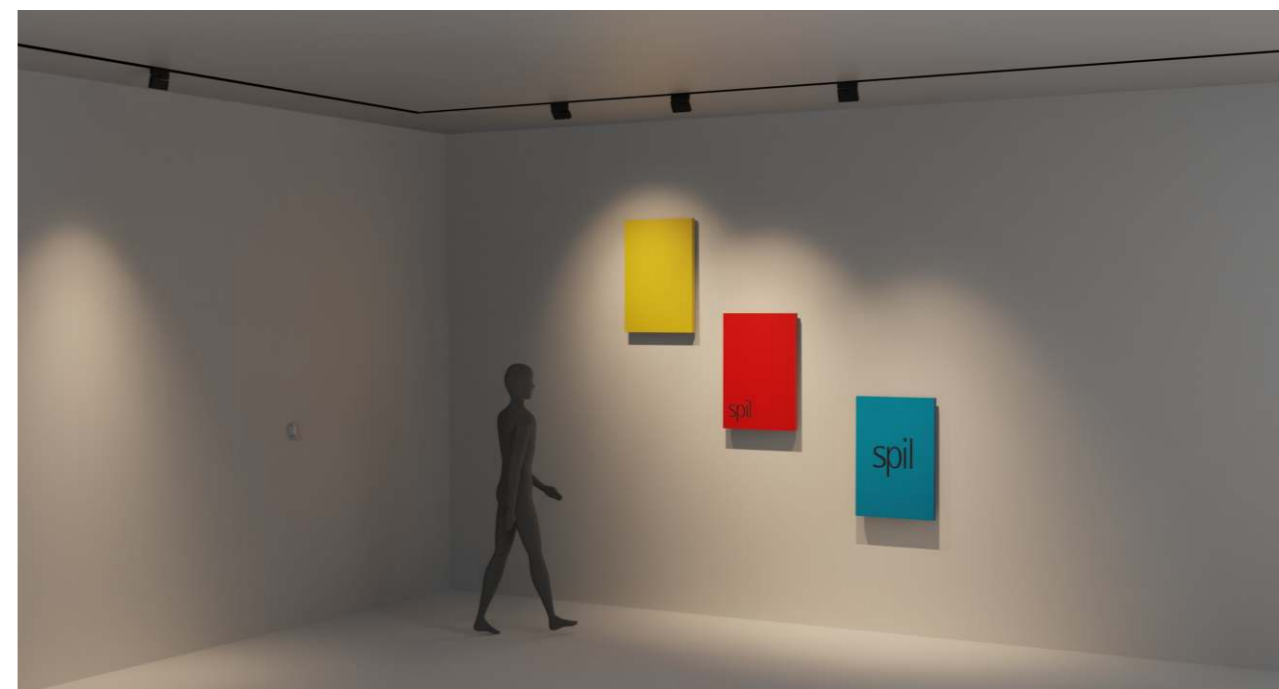

Spil track luminaire

EN Luminaire with aesthetically beautiful presence when installed, 25mm thick with easy installation. The luminaire gives a soft smooth lighting output for modern interiors with clean lines . Also comes in surface and track mounted installation options . Tilt-able and pivot-able for customized lighting output.

IT Apparecchio di illuminazione con una bella presenza esteticamente una volta installato, spessore 25mm con easy installazione. L'apparecchio fornisce un'illuminazione morbida e uniforme per interni moderni con linee pulite. Disponibile anche in opzioni di installazione su superficie e su binario. Inclinabile e orientabile per un'emissione luminosa personalizzata.

DE Armatur met esthetisch mooie aanwezigheid bij installatie, 25 mm dik met easy installatie. De armatuur geeft een zachte, egale lichtopbrengst voor moderne interieurs met strakke lijnen. Komt ook in opbouw- en railmontage-opties. Kantelbaar en zwenkbaar voor aangepaste lichtopbrengst.

- High-power LEDs: 3000K CRI 97 or 2700K, 3500K, 4000K with CRI 92
 - Housing: 10,000 further colours
- Please contact your ZESS consultant.

Spil track luminaire

Slim design

Very slim and sleek appearance, adds impression to surroundings, brings life to clean modern ceilings and required illuminance to the specific area.