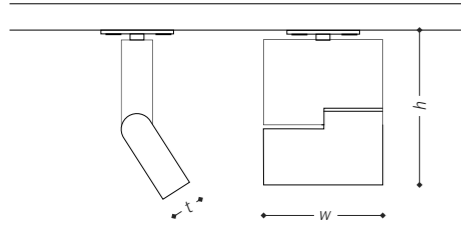

Spil track luminaire

Series Série	Model No. Modèle n°	Lamp Lamp	Power Watt	Lumen Lumen @3000k	Beam Faisceau				D	Dimension Dimension			Weight Poids
					S	M	W	F		w	h	t	
Spil	03112	5 x LED	12	2130	15°	20°	30°	45°	Diffused100°	115	136	38	1.16 k.g.
	03108	5 x LED	08	2900	15°	20°	30°	45°	Diffused100°	115	136	38	1.16 k.g.
	03106	5 x LED	06	3340	15°	20°	30°	45°	Diffused100°	115	136	38	1.16 k.g.

* For drive specification please refer respective datasheet.

Spil track luminaire

Product Code construction
Costruzione del codice
Construction du code produit
Bau der Produkt-Code
Construcción del código de producto

Spil - 03112 - X X X X X

Colour Temperature Temperatura colore Température couleur Temperaturabhängige Farbe Temperatura de color	1	2	3	4	5
	2700K CRI 85	3000K CRI 85	3000K CRI 90	4000K CRI 85	6000K CRI 85
Beam angle Apertura di fascio Angle de faisceau Strahlwinkel Angulo del haz	1	2	3	4	5
	15°	20°	30°	45°	Diffused100°
Housing colour Colore alloggiamento Couleur du boîtier Gehäusefarbe Color de la carcasa	1	2			
	White Bianco Blanc Weiß Blanco	Black Nero Noir Schwarz Negro			
Control Mode Modalità di controllo Mode de contrôle Steuermodus Acabados	1	2	3		
	Switch	DALI	Phase		
Connection System Sistema di connessione Système de connexion Verbindungssystem Sistema de conexión	1	4			
	2-Wire System	4-Wire System			

Note:
4-wire system for DALI control mode

Sistema a 4 fili per modalità di controllo DALI
Système à 4 fils pour le mode de contrôle DALI
4-Draht-System für den DALI-Steuermodus
Sistema de 4 hilos para modo de control DALI