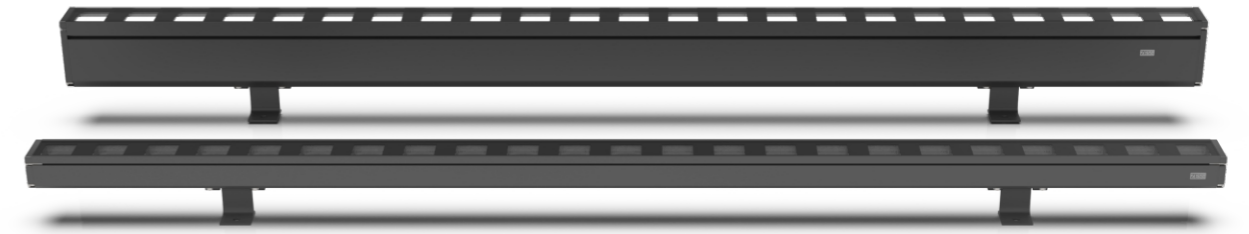

zGraze linear façade luminaire

EN zGraze series offers a wide range of linear luminaries for exterior and interior seamless illumination. Offers a wide variety of Monochromatic and DMX controlled multi-color RGBW colour options. Comes with built-in serial connection for power and control cables. Fitted with ZESS opti-curve lens technology to maximize equal horizontal and vertical illumination. The luminaire rated as CLASS I & II with internal and external led driver. Colour temperature options : 2700K to 4000K and RGBW. The LED life time 50,000 Hours.

IT La serie zGraze offre una vasta gamma di apparecchi di illuminazione lineari per l'illuminazione continua esterna ed interna. Offre una vasta gamma di opzioni di colore RGBW multicolore controllate monocromatiche e DMX. Viene fornito con connessione seriale integrata per cavi di alimentazione e controllo. Dotato di tecnologia dell'ottica a curva ZESS per massimizzare l'illuminazione orizzontale e verticale. L'apparecchio è classificato come CLASSE I e II con driver led interno ed esterno. Opzioni di temperatura del colore: da 2700 K a 4000 K e RGBW. La durata del LED 50.000 ore.

DE De zGraze-serie biedt een breed scala aan lineaire armaturen voor naadloze verlichting binnen en buiten. Biedt een breed scala aan Monochromatische en DMX-gestuurde meerkleuren RGBW-kleuropties. Wordt geleverd met ingebouwde seriële aansluiting voor stroom- en besturingskabels. Uitgerust met ZESS opti-curve lenstechnologie om gelijke horizontale en verticale verlichting te maximaliseren. De armatuur beoordeeld als KLASSE I & II met interne en externe led driver. Kleurtemperatuuropties: 2700K tot 4000K en RGBW. De LED-levensduur 50.000 uur.

1 ZESS Opti-curve lens

- Opti-curve technology offers symmetrical and A-symmetrical beam in one lens.
- Patent technology

2 ZESS LED-module

- High power LED: warm white (3000K) or neutral white (4000K)
- 4 in 1 RGBW LED