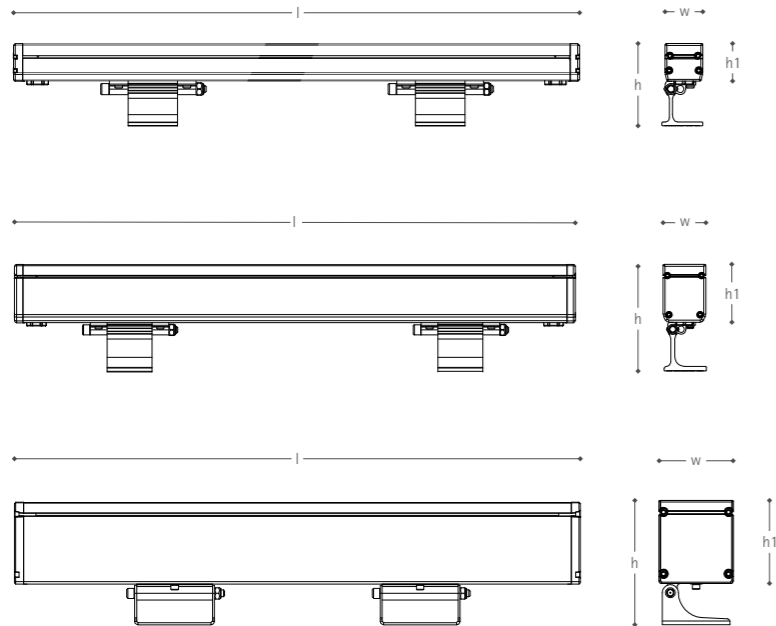

Various construction sizes

Different light distributions

RGBW with DMX System

Different light colours

Serial connectable

zGraze linear façade luminaire

Series Série	Model No. Modèle n°	Lamp Lamp	Power Watt	Colour Couleur	Beam Faisceau			Dimension Dimension				Weight Poids
					AS	ASN	W	l	h	h1	w	
zGraze Mini	028118	18 x LED	18	W27/W30/W40	18° x 55°	15° x 60°	30°	1000	82	30	38	1.49k.g.
	028218	18 x LED	18	RGBW	18° x 55°	15° x 60°	30°	1000	82	30	38	1.49k.g.
	028124	24 x LED	24	W27/W30/W40	18° x 55°	15° x 60°	30°	1000	82	30	38	1.49k.g.
	028224	24 x LED	24	RGBW	18° x 55°	15° x 60°	30°	1000	82	30	38	1.49k.g.
	028136	36 x LED	36	W27/W30/W40	18° x 55°	15° x 60°	30°	1000	82	30	38	1.49k.g.
	028236	36 x LED	36	RGB/RGBW	18° x 55°	15° x 60°	30°	1000	82	30	38	1.49k.g.
zGraze	028318	18 x LED	18	W27/W30/W40	18° x 55°	15° x 60°	30°	1000	96	52	38	1.81k.g.
	028418	18 x LED	18	RGBW	18° x 55°	15° x 60°	30°	1000	96	52	38	1.81k.g.
	028324	24 x LED	24	W27/W30/W40	18° x 55°	15° x 60°	30°	1000	96	52	38	1.81k.g.
	028424	24 x LED	24	RGBW	18° x 55°	15° x 60°	30°	1000	96	52	38	1.81k.g.
	028336	36 x LED	36	W27/W30/W40	18° x 55°	15° x 60°	30°	1000	96	52	38	1.81k.g.
	028436	36 x LED	36	RGBW	18° x 55°	15° x 60°	30°	1000	96	52	38	1.81k.g.
	028372	72 x LED	72	W27/W30/W40	18° x 55°	15° x 60°	30°	1000	108	72	65	3.60k.g.
	028472	72 x LED	72	RGBW	18° x 55°	15° x 60°	30°	1000	108	72	65	3.60k.g.

zGraze linear façade luminaire

Product
Code construction
Costruzione del codice
Construction du code produit
Bau der Produkt-Code
Construcción del código de producto

zGraze Mini - 028118- X, X, X- Accessories