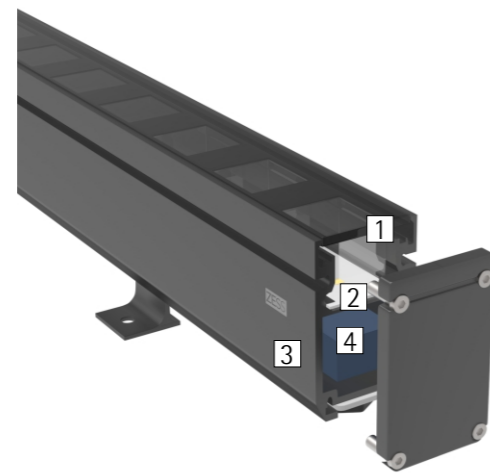

zGraze linear façade luminaire

Structure and characteristics

The features described here are typical of products in this range. Special versions may offer additional or varying features. A comprehensive description of the features of individual products can be found on website or contact our representative.

1 ZESS Opti-curve lens

- Opti-curve technology offers symmetrical and A-symmetrical beam in one lens.
- Patent technology

2 ZESS LED-module

- High power LED: warm white (3000K) or neutral white (4000K)
- 4 in 1 RGBW LED

3 Body

- Corrosion resistant cast-aluminum
- Dual layer Powder coated
- Stainless steel 304 screws
- 4mm hardened glass cover

4 Control gear

- Switchable, dimmable for 24V versions
- DMX for RGBW versions with separate cable

Protection mode IP66

Dust-tight and water jet-proof

Variants on request

1. High-power LEDs: 3000K CRI 85 or 2700K, 3500K, 4000K with CRI 85
   - Housing: 10,000 further colours
2. Please contact your ZESS consultant.