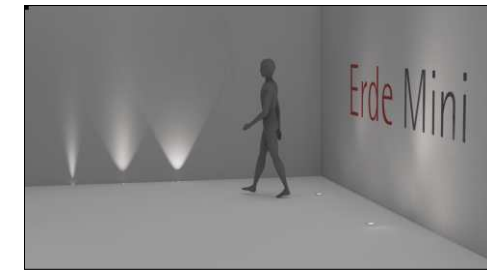

Uniform arrangements
For uniform washlighting of the wall, the luminaire spacing (d) may be up to 2 times the mounting height (h).

Erde Mini façade luminaires with upward illumination with soft light, product wide range of applicable possibilities and variety of versions make it the most usable luminaire for indoor and outdoor accent lighting.

Excellent visual comfort

ZESS high-power LEDs

Switchable

EMC-optimised

Protection mode IP67

Excellent thermal management

Various construction sizes

Different light distributions

Different light colours

Walk-over