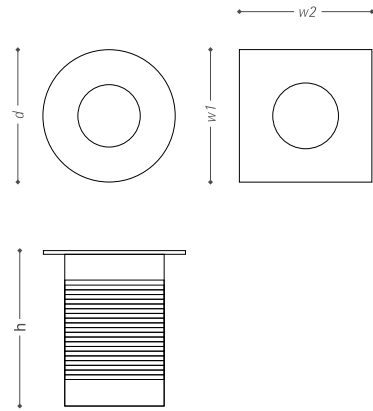

Different light colours

Walk-over

Erde Mini Façade luminaire

Series Série	Model No. Modèle n°	Lamp Lamp	Power Watt	Lumen Lumen @4000k	Beam Faisceau					Dimension Dimension					Weight Poids
					NS	N	MW	W	F	w1	w2	d	h	ap	
Erde Mini round	001311	LED	1.2	110	8°	15°	30°	45°	60°	-	-	45	65	42	0.9k.g.
	001312	LED	2.6	230	8°	15°	30°	45°	60°	-	-	45	65	42	0.9k.g.
	001321	LED	1.2	110	8°	15°	30°	45°	60°	-	-	38	65	34	0.7k.g.
	001322	LED	2.6	230	8°	15°	30°	45°	60°	-	-	38	65	34	0.7k.g.
Erde Mini square	001331	LED	1.2	105	8°	15°	30°	45°	60°	45	45	-	65	42	0.9k.g.
	001332	LED	2.6	220	8°	15°	30°	45°	60°	45	45	-	65	42	0.9k.g.
	001341	LED	1.2	105	-	15°	30°	45°	60°	38	38	-	65	34	0.7k.g.
	001342	LED	2.6	220	-	15°	30°	45°	60°	38	38	-	65	34	0.7k.g.