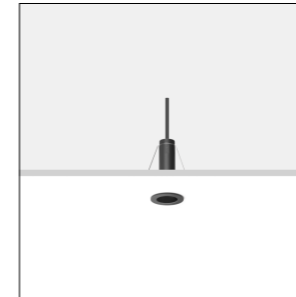

Mikro indoor ceiling luminaire

Micro construction size
The small size make MIKRO harder to see, the smallest but power luminaire in ZESS product line.

Small luminaire dimensions.
Small luminaires are discreet and place the focus on the light itself. Small luminaire dimensions are particularly advantageous in compact room situations.

Excellent visual comfort

Cut-off 20°

Very small construction

Different light colours

Tool free installation

Different light distributions

Different light distributions

Very good price performance ratio

Switchable

Phase dimmable

DALI dimmable