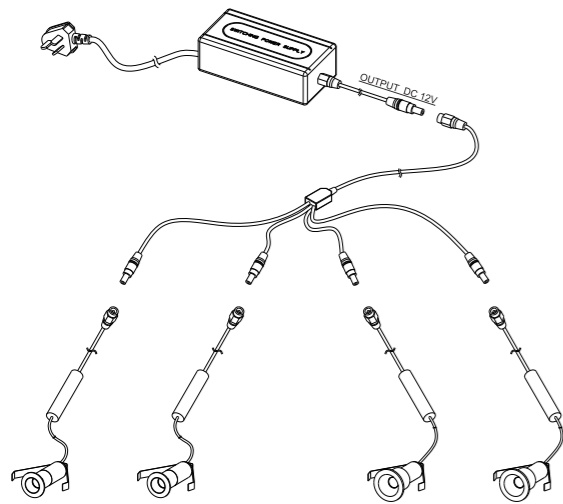

Mikro indoor ceiling luminaire

Series Série	Model No. Modèle n°	Lamp Lamp	Power Watt	Lumen @4000k	Colour Couleur	Beam Faisceau		Dimension Dimension			Weight Poids
						S	N	h	d	ap	
Mikro	702122	LED	2.2	192	W27/W30/W40	25°	40°	60	25	20	0.9 kg.
	702222	LED	2.2	195	W27/W30/W40	25°	40°	60	32	25	0.9 kg.
	702322	LED	1.2	90	W27/W30/W40	25°	40°	60	25	20	0.7 kg.
	702422	LED	1.2	85	W27/W30/W40	25°	40°	60	32	25	0.7 kg.

Schematic

Mikro indoor ceiling luminaire

Product
Code construction
Costruzione del codice
Construction du code produit
Bau der Produkt-Code
Construcción del código de producto