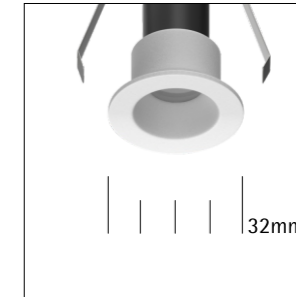

Mikro indoor ceiling luminaire

Micro construction size
The small size make MIKRO harder to see, the smallest but power luminaire in ZESS product line.

Small luminaire dimensions.
Small luminaires are discreet and place the focus on the light itself. Small luminaire dimensions are particularly advantageous in compact room situations.

Excellent visual comfort

Cut-off 20°

Very small construction

Different light colours

Tool free installation

Different light distributions

Different light distributions

Very good price performance ratio

Switchable

Phase dimmable

DALI dimmable