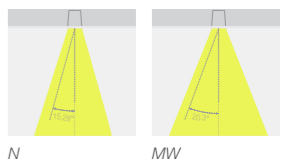

-01 Black RAL 9016
-02 White RAL 9017