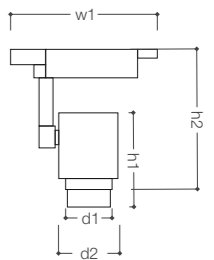

Prima Track Luminaire
IP20 · CLASS I · CE

Series Série	Model No. Modèle n°	Lamp Lamp	Power Watt	Lumen Lumen @4000k	Beam Faisceau		Dimension Dimension					C.R.I c.r.i	Weight Poids
					N	SL	h1	h2	w1	d1	d2		
Prima	034125	COB	25W	2175	24°	-	100	170	150	55	72	90	0.50k.g.
	034136	COB	36W	2880	24°	-	140	170	150	55	72	90	0.50k.g.
Prima Adv	034225	COB	25W	2175	-	15°-60°	100	170	150	45	72	90	0.65k.g.
	034236	COB	36W	2880	-	15°-60°	140	170	150	45	72	90	0.65k.g.

Prima Black

Prima White

Color Temperature
Selectable W27 ·
W30 · W33 · W36 · W39
W42 · W45 · W48
W51 · W53 · W57

Track Adaptor
-02 · Two Circuit
-03 · Three Circuit
-04 · Four Circuit

Ordering Guide Sample Bestellanleitung Probe