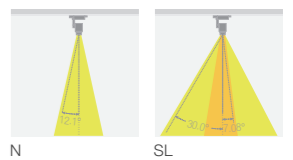

-01 Black RAL 9016 | -02 White RAL 9017

Product Page Produktseite
<https://zess-verlicht.com/product/prima/>
<https://zess-verlicht.com/product/primaadv/>