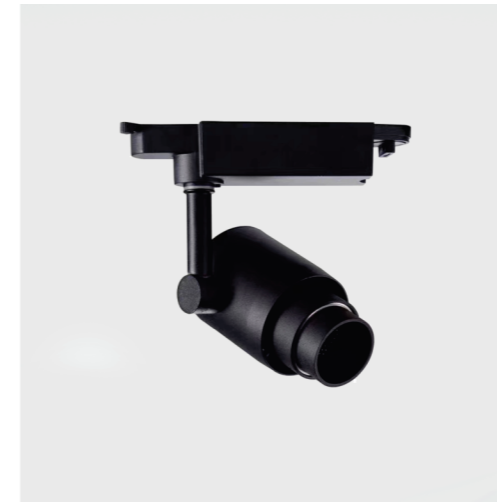

Prima indoor track luminaire

EN Prima is one of its kind track luminaire, with the smallest possible size with extra ordinary features embedded. The luminaire is added with Tri - CCT selector, a inbuilt dimmer and a changeable beam option. A Complete package for ultimate usability . The luminaire rated as CLASS I with internal driver. Colour temperature options : 2700K to 6000K in 12 Steps . The LED life time 50,000 Hours.

IT Prima è uno dei suoi apparecchi a binario, il più piccolo possibile dimensioni con caratteristiche extra ordinarie incorporate. L'apparecchio è stato aggiunto con il selettore Tri-CCT, un dimmer integrato e un'opzione a fascio variabile. Un pacchetto completo per la massima fruibilità. L'apparecchio d'illuminazione è classificato come CLASSE I con driver interno. Opzioni di temperatura colore: da 2700K a 6000K in 12 passaggi. La durata della vita del LED 50.000 ore.

DE Prima is een van zijn soort railarmatuur, met het kleinst mogelijke grootte met extra gewone functies ingebed. Het armatuur wordt toegevoegd met Tri - CCT selector, een ingebouwde dimmer en een veranderbare bundeloptie. Een compleet pakket voor ultieme bruikbaarheid. Het armatuur geclassificeerd als KLASSE I met interne driver. Kleurtemperatuuropties: 2700K tot 6000K in 12 stappen. De LED-levensduur is 50.000 uur.

Prima Track Luminaire
IP20 · CLASS I · CE

Series Série	Model No. Modèle n°	Lamp Lamp	Power Watt	Lumen Lumen @4000k	Beam Faisceau		Dimension Dimension					C.R.I c.r.i	Weight Poids
					N	SL	h1	h2	w1	d1	d2		
Prima	034125	COB	25W	2175	24°	-	100	170	150	55	72	90	0.50k.g.
	034136	COB	36W	2880	24°	-	140	170	150	55	72	90	0.50k.g.
Prima Adv	034225	COB	25W	2175	-	15°-60°	100	170	150	45	72	90	0.65k.g.
	034236	COB	36W	2880	-	15°-60°	140	170	150	45	72	90	0.65k.g.