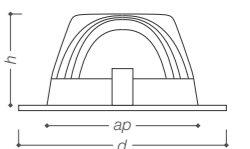

-01 Chrome
-02 White RAL 9017
-02 Matt Silver RAL 9006

ZESS
verlicht
Serie 1.0 06.2018