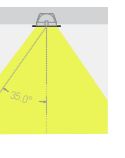

-01 Chrome
-02 White RAL 9017
-02 Matt Silver RAL 9006

ZESS
verlicht
Serie 1.0 06.2018